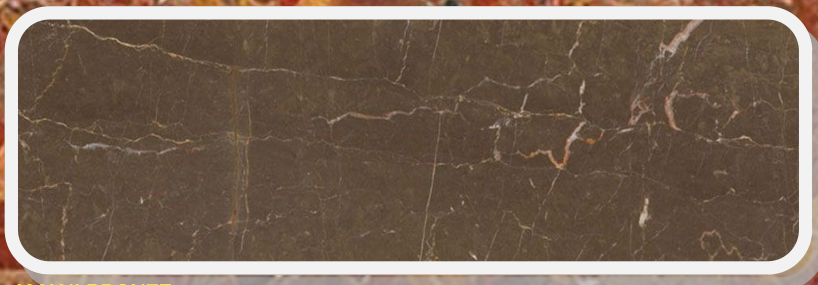

OMI Trading Co

- Di Homayoun Lashgari
- Info@omitradingco.com
- Mobile.: +39 327 953 5968

Date: 01/012021

AMANI BRONZE

BIANCO CORAL

CAPPUCCINO

COULD WHIT CRISTAL

30,5x30,5x1,5 Cm €/MQ