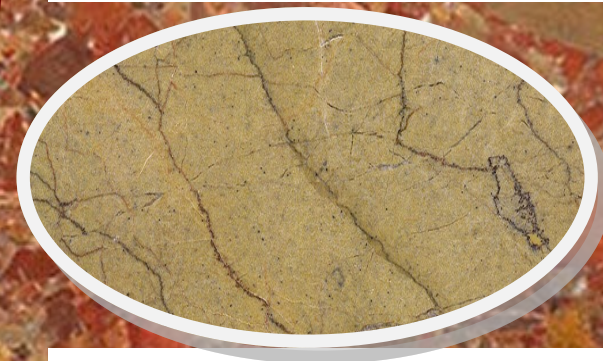

OMI Trading Co

- Di Homayoun Lashgari
- Info@omitradingco.com
- Mobile.: +39 327 953 5968

Date: 01/012021

AMANI BRONZE

BIANCO CORAL

CAPPUCCINO

COULD WHIT CRISTAL

30,5x30,5x1,5 Cm €/MQ