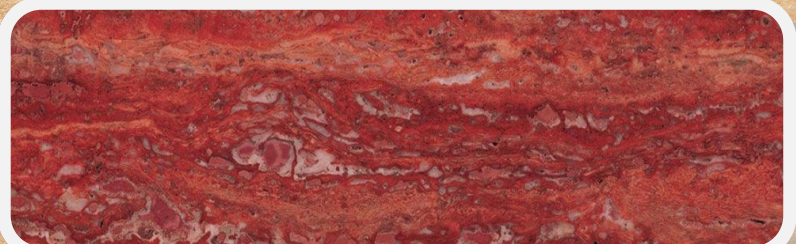

TRAVERTINO RED DARK SORAYA

TRAVERTINO SILVER DARK

TRAVERTINO LIGHT BEIGE

10x10x1 Cm/Cm1,2 €/MQ

15x15x1 Cm/Cm1,2 €/MQ

15x30x1 Cm/Cm1,2 €/MQ

20x20x1 Cm/Cm1,2 €/MQ

20x40x1 Cm/Cm1,2 €/MQ